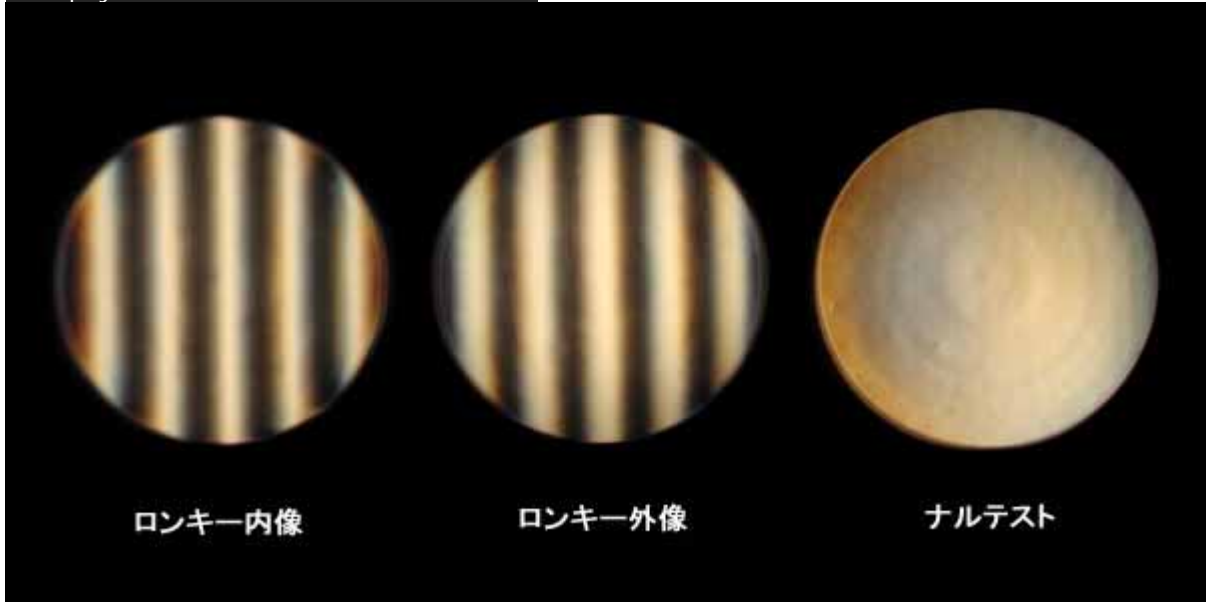

China Achromat 150 mm F/8 , 2-Lens, Model Schwarz von Kasai

Takahashi FS 152 F/8, 2 Lens Fluorite Apo

Takahashi FCT 150 mm F/7, 3-Lens Fluorite Apo

INTES MICRO 150 mm F/8 ED Apo, 2 Lens , ALTER A 608

Astrophysics/USA 155 mm F/7 EDF Apo, 3 Lens

Zeiss APO 150/1200 , 3-Lens Fluorite Apo

Zeiss APO 150/1200 , 3-Lens Fluorite Apo

Takahashi TOA 150 mm F/7.3, 3-Lens ED Apo

ロンキー内像

ロンキー外像

ナルテスト