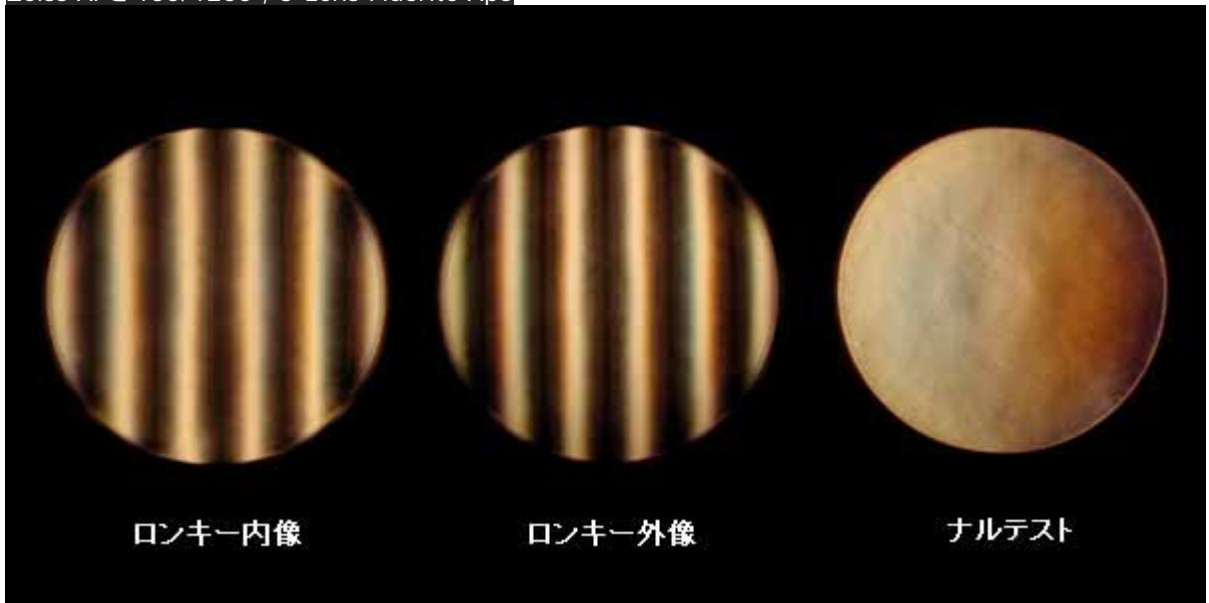

China Achromat 150 mm F/8 , 2-Lens, Model Schwarz von Kasai

Takahashi FS 152 F/8, 2 Lens Fluorite Apo

Takahashi FCT 150 mm F/7, 3-Lens Fluorite Apo

INTES MICRO 150 mm F/8 ED Apo, 2 Lens , ALTER A 608

Astrophysics/USA 155 mm F/7 EDF Apo, 3 Lens

Zeiss APO 150/1200 , 3-Lens Fluorite Apo

Zeiss APO 150/1200 , 3-Lens Fluorite Apo

Takahashi TOA 150 mm F/7.3, 3-Lens ED Apo

ロンキー内像

ロンキー外像

ナルテスト