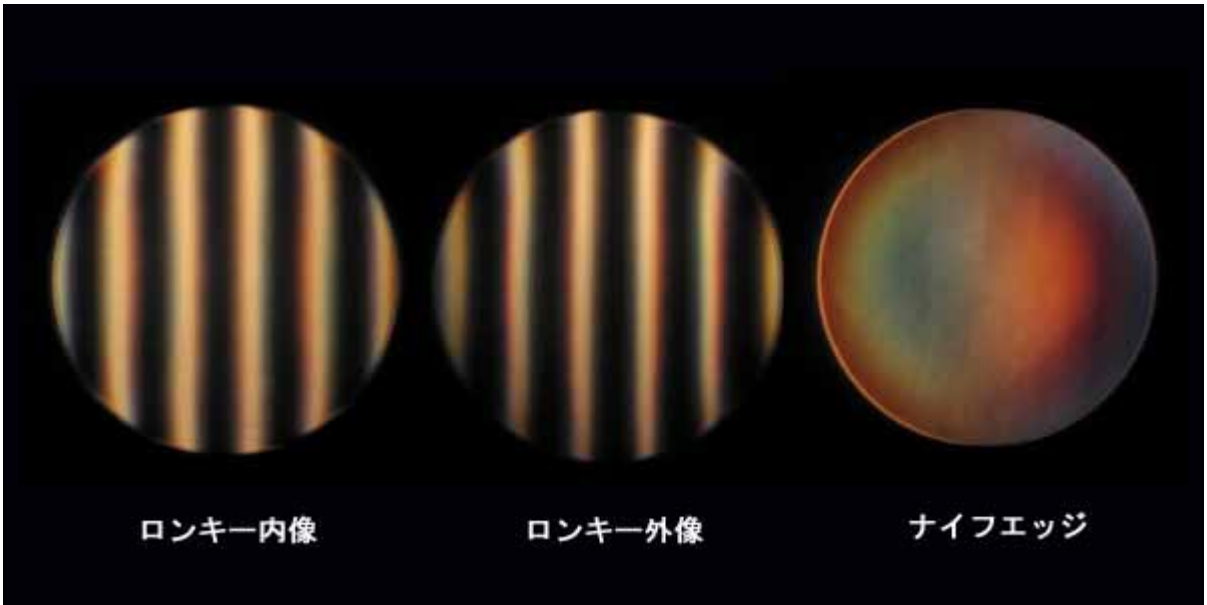

Takahashi FS 102 mm F/8, 2-Lens Fluorite Apo

Takahashi 102 mm F/10 2-Lens Fluorite

William Optics (Russian TMB Optik) , TMB 100/800 3-Lens SD Apo

William Optics FLT 110 (TEC/USA 110 mm F/6.5 Triplet Apo)