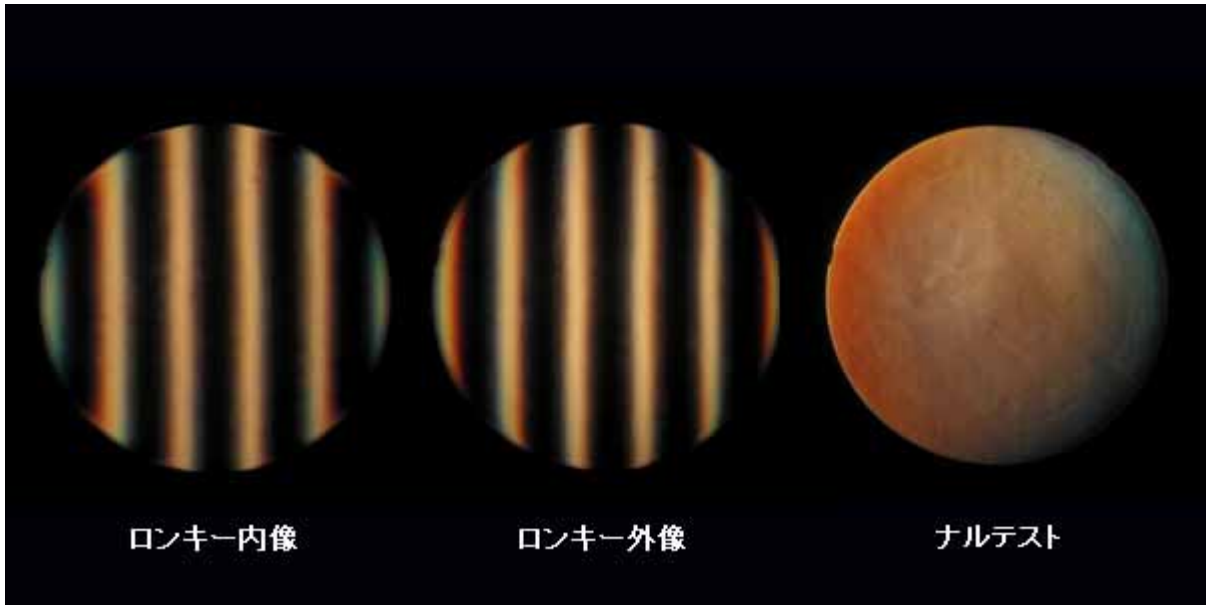

Takahashi FS 128 F/8 , 2 Lens Fluorite Apo

Takahashi TOA 130 mm F/7.7, 3 Lens ED Apo

Zeiss APO 130/1000 , 3-Lens Fluorite Apo

TEC Apo 140F/7, 3-Lens ED

China Achromat 150 mm F/750 , 2-Lens, Model Schwarz von Kasai

China Achromat 150 mm F/8 , 2-Lens, Model Schwarz von Kasai

Takahashi FS 152 F/8, 2 Lens Fluorite Apo

Takahashi FCT 150 mm F/7, 3-Lens Fluorite Apo

INTES MICRO 150 mm F/8 ED Apo, 2 Lens , ALTER A 608

Astrophysics/USA 155 mm F/7 EDF Apo, 3 Lens