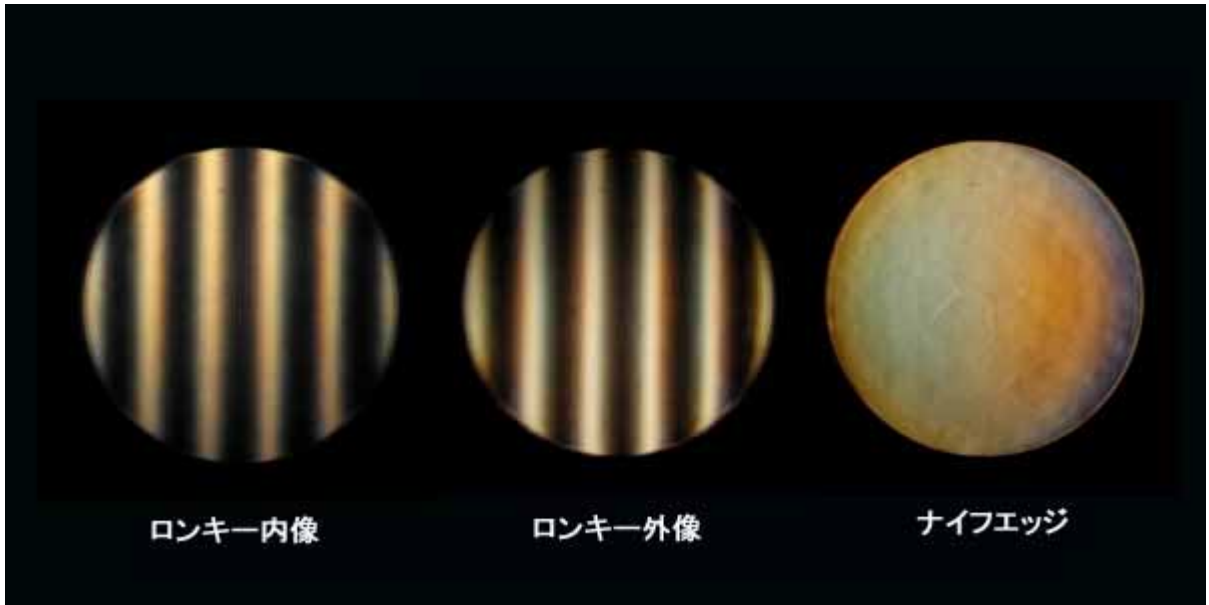

China Achromat 150 mm F/8 , 2-Lens, Model Schwarz von Kasai

Takahashi FS 152 F/8, 2 Lens Fluorite Apo

Takahashi FCT 150 mm F/7, 3-Lens Fluorite Apo

INTES MICRO 150 mm F/8 ED Apo, 2 Lens , ALTER A 608

Astrophysics/USA 155 mm F/7 EDF Apo, 3 Lens