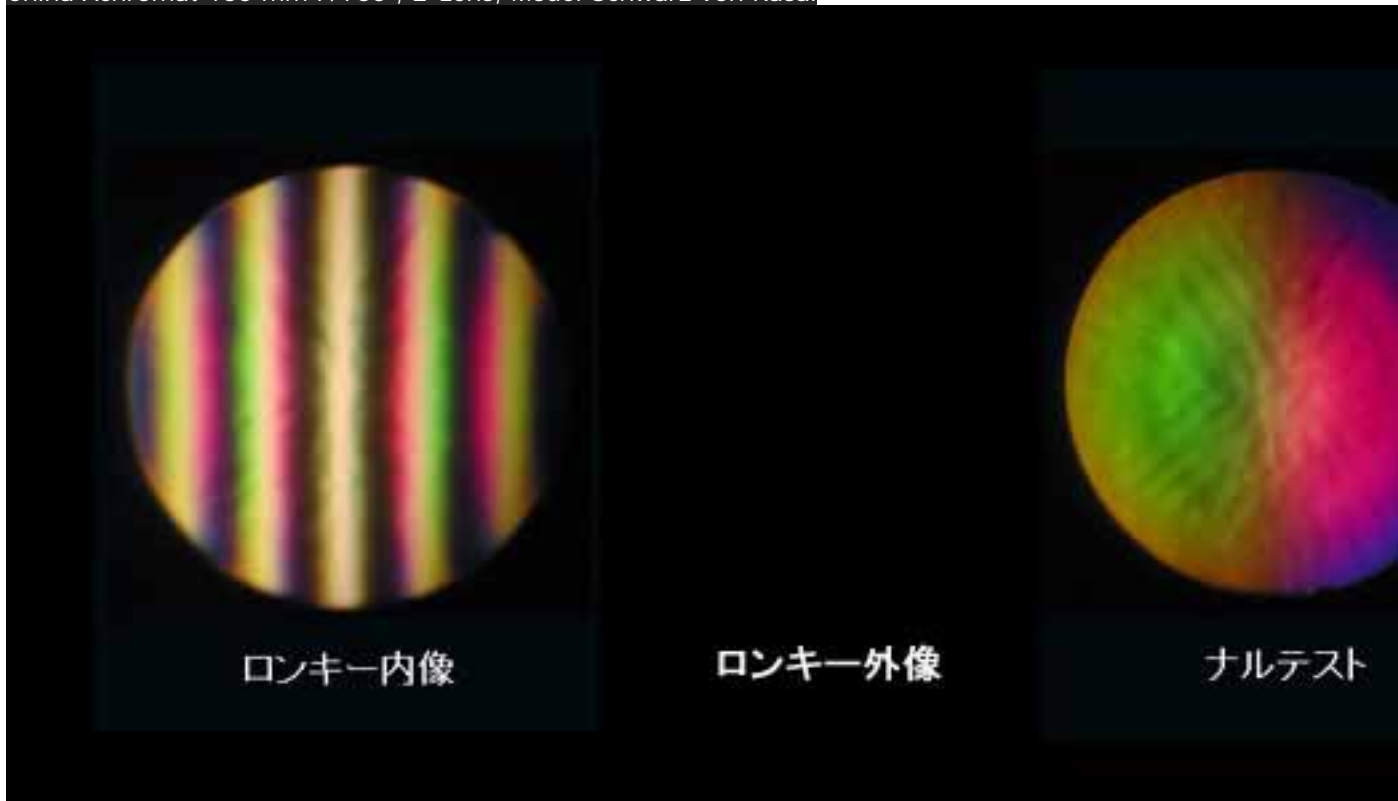

Takahashi FS 128 F/8 , 2 Lens Fluorite Apo

Takahashi TOA 130 mm F/7.7, 3 Lens ED Apo

Zeiss APO 130/1000 , 3-Lens Fluorite Apo

TEC Apo 140F/7, 3-Lens ED

China Achromat 150 mm F/750 , 2-Lens, Model Schwarz von Kasai