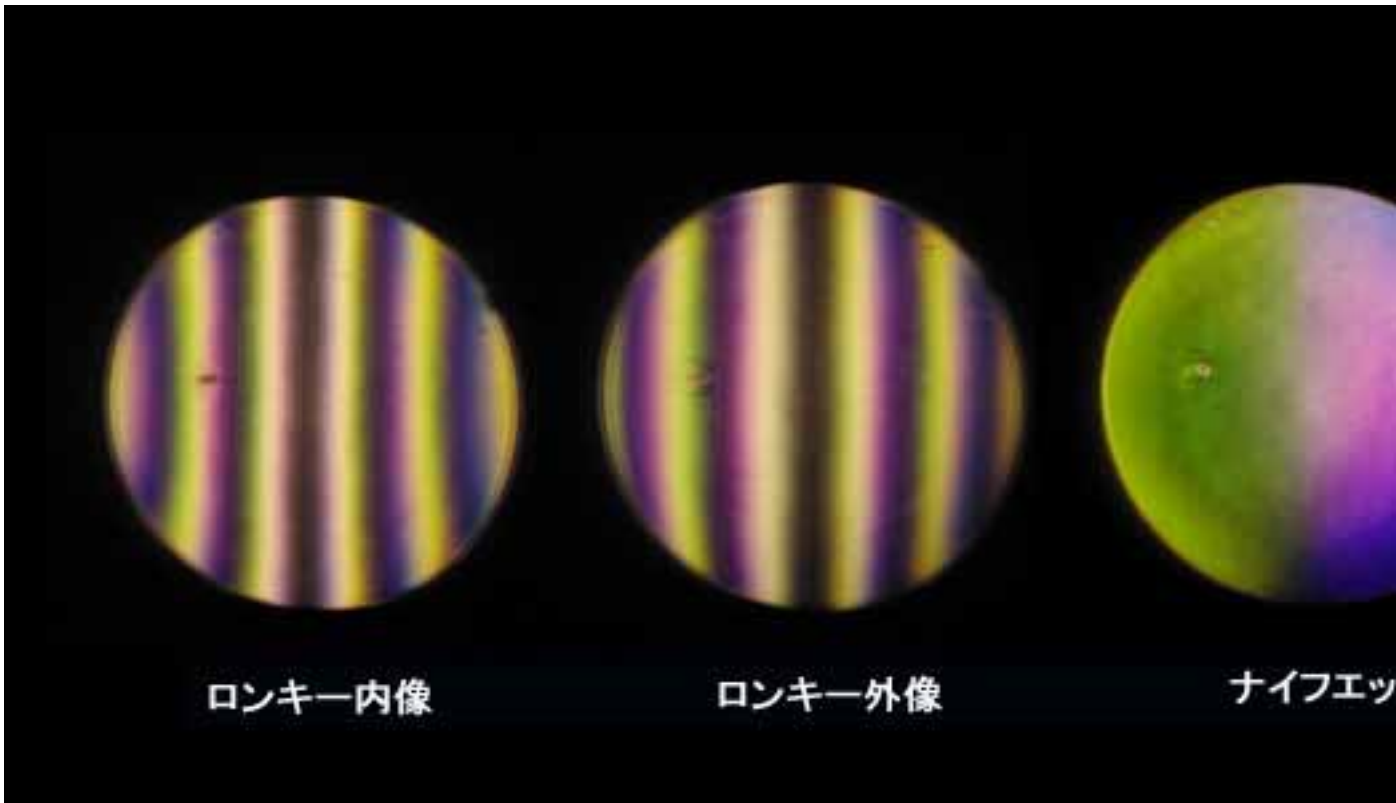

Takahashi FS 128 F/8 , 2 Lens Fluorite Apo

Takahashi TOA 130 mm F/7.7, 3 Lens ED Apo

Zeiss APO 130/1000 , 3-Lens Fluorite Apo

TEC Apo 140F/7, 3-Lens ED

China Achromat 150 mm F/750 , 2-Lens, Model Schwarz von Kasai

China Achromat 150 mm F/8 , 2-Lens, Model Schwarz von Kasai

Takahashi FS 152 F/8, 2 Lens Fluorite Apo

Takahashi FCT 150 mm F/7, 3-Lens Fluorite Apo

INTES MICRO 150 mm F/8 ED Apo, 2 Lens , ALTER A 608

Astrophysics/USA 155 mm F/7 EDF Apo, 3 Lens