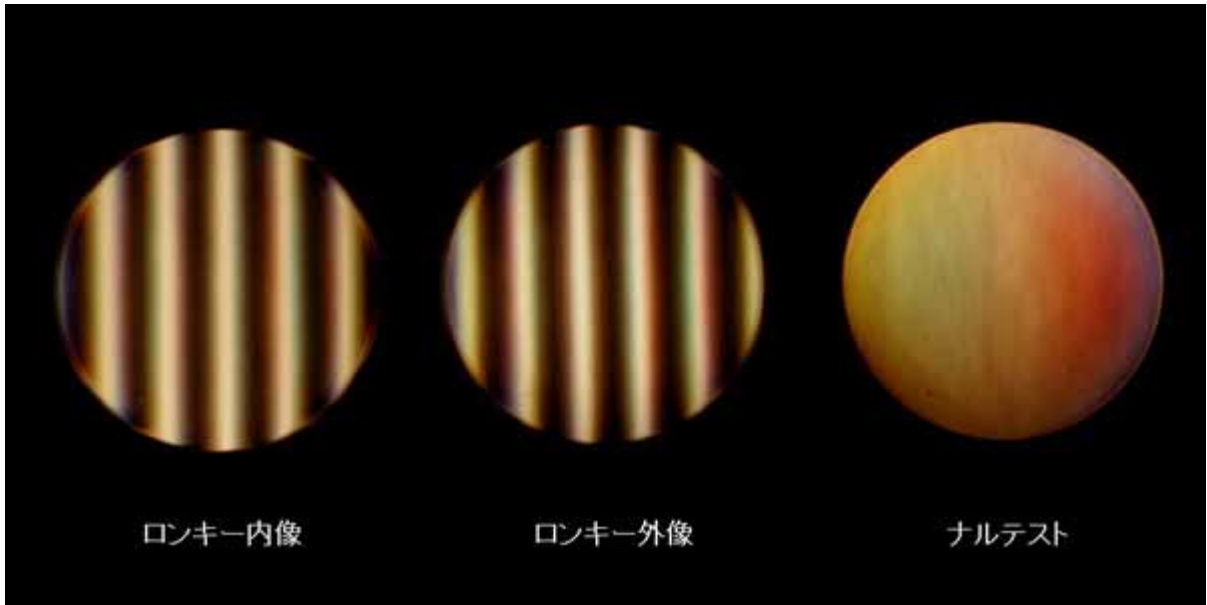

Takahashi FS 128 F/8 , 2 Lens Fluorite Apo

Takahashi TOA 130 mm F/7.7, 3 Lens ED Apo

Zeiss APO 130/1000 , 3-Lens Fluorite Apo

TEC Apo 140F/7, 3-Lens ED

China Achromat 150 mm F/750 , 2-Lens, Model Schwarz von Kasai

China Achromat 150 mm F/8 , 2-Lens, Model Schwarz von Kasai

Takahashi FS 152 F/8, 2 Lens Fluorite Apo

Takahashi FCT 150 mm F/7, 3-Lens Fluorite Apo

INTES MICRO 150 mm F/8 ED Apo, 2 Lens , ALTER A 608

Astrophysics/USA 155 mm F/7 EDF Apo, 3 Lens