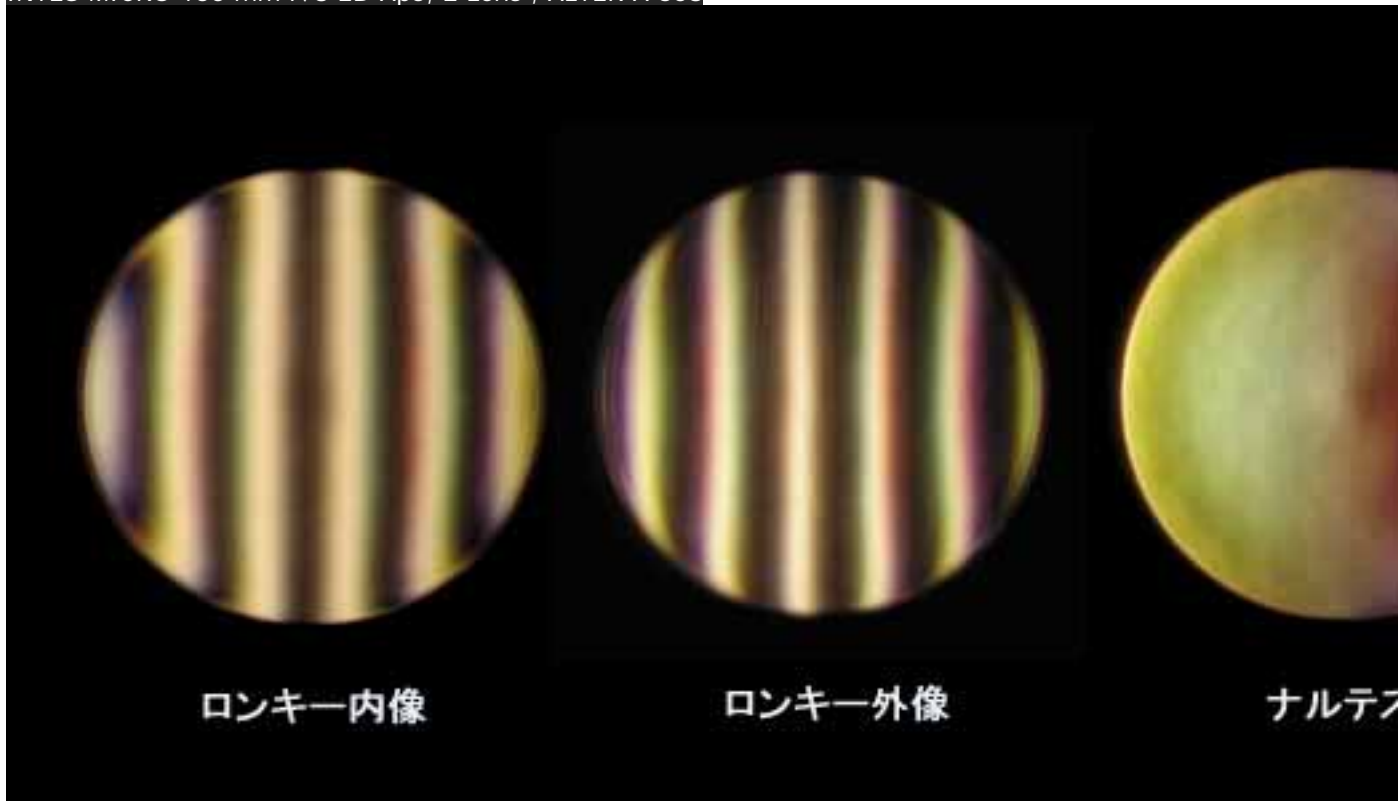

China Achromat 150 mm F/8 , 2-Lens, Model Schwarz von Kasai

Takahashi FS 152 F/8, 2 Lens Fluorite Apo

Takahashi FCT 150 mm F/7, 3-Lens Fluorite Apo

INTES MICRO 150 mm F/8 ED Apo, 2 Lens , ALTER A 608

Astrophysics/USA 155 mm F/7 EDF Apo, 3 Lens